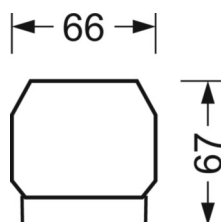

## Механика

цвет корпуса	серебристый/ белый алюминий RAL 9006
размеры (LxWxH/DxH)	1531mm x 55mm x 37mm
вес (нетто)	2kg
Вид монтажа	сборка трековых систем, световая структура

## DEEP-LINK

<https://www.regiolux.de/ru/article/19455004025>

Ссылка	LED 6000lm 840
ηLB	100 %
Φ ↓/↑	98 % / 2 %
UGR поп./вдоль	17.1 / 20.4

размеры

L	1531 mm	Длина
B	55 mm	Ширина
H	37 mm	Высота