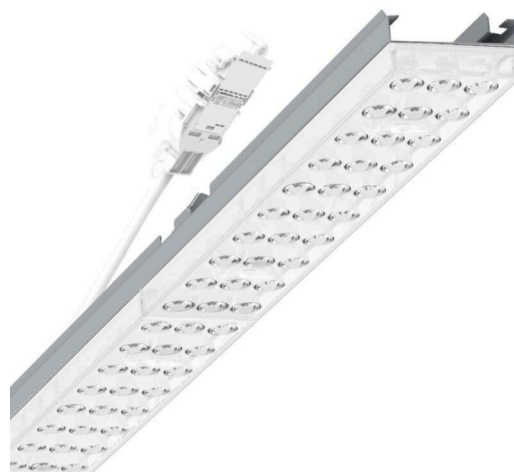

прибородержатель переменный - Individual.Lens.Optic - прямой несимметричный свет - без видимых стыков

Ламподержатель из оцинкованного стального профиля, поверхность покрыта лаком на полиэфирной смоле. Крепление без инструментов с нажимными затворами, встроенными в конструкцию, обеспечивают защиту от кражи и взлома. В трековой шине может устанавливаться с левой или правой стороны и позиционироваться по-разному. Цвет корпуса серебристый/ белый алюминий RAL 9006; Прямое несимметричное излучение, распределение света посредством линзы «Individual.Lens.Optic» из пластика ПММА. Оптика отдельных линз делает сборку и установку предельно удобными, плоскость легко чистится. Тройные ряды из отдельных линз и лампо-/прибородержатели, идеально согласованные между собой, обеспечивают цельный вид без стыков и неравномерностей. Подключение к электросети через присоединительный провод длиной 1 м для свободного позиционирования прибородержателя в световой полосе и 3-полюсную втычную деталь для быстрой сборки со свободным выбором фаз. Сменные блоки, позволяющие легко модернизировать освещение, существенно продлевают срок службы всей осветительной установки.

## Оптика

Оснастка	LED, цветопередача/оттенок света CRI ≥ 80 / 4000K
Допуск для координаты цветности (MacAdam)	3SDCM
Фотобиологическая безопасность (светильник)	RG1
Номинальный световой поток	6026lm
Срок службы LED	50000h L80/B10 (Tq 40°C)
светоотдача светильников	161lm/W
Угол излучения	20°
UGR поп./вдоль	17.1 / 20.4

## Механика

цвет корпуса	серебристый/ белый алюминий RAL 9006
размеры (LxWxH/DxH)	1531mm x 55mm x 37mm
вес (нетто)	2kg
Вид монтажа	сборка трековых систем, световая структура

## DEEP-LINK

<https://www.regiolux.de/ru/article/19455004025>

Ссылка	LED 6000lm 840
ηLB	100 %
Φ ↓/↑	98 % / 2 %
UGR поп./вдоль	17.1 / 20.4

размеры

L	1531 mm	Длина
B	55 mm	Ширина
H	37 mm	Высота