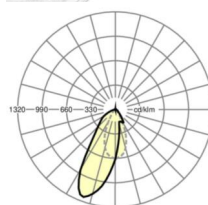

## Оптика

Оснастка	LED, цветопередача/оттенок света CRI ≥ 80 / 4000K
Допуск для координаты цветности (MacAdam)	3SDCM
Фотобиологическая безопасность (светильник)	RG1
Номинальный световой поток	6026lm
Срок службы LED	50000h L80/B10 (Tq 40°C)
светоотдача светильников	161lm/W
Угол излучения	20°
UGR поп./вдоль	17.1 / 20.4

## Механика

цвет корпуса	серебристый/ белый алюминий RAL 9006
размеры (LxWxH/DxH)	1531mm x 55mm x 37mm
вес (нетто)	2kg
Вид монтажа	сборка трековых систем, световая структура

## DEEP-LINK

<https://www.regiolux.de/ru/article/19455004025>

Ссылка	LED 6000lm 840
ηLB	100 %
Φ ↓/↑	98 % / 2 %
UGR поп./вдоль	17.1 / 20.4

размеры

L	1531 mm	Длина
B	55 mm	Ширина
H	37 mm	Высота