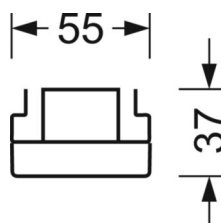

## Механика

цвет корпуса	серебристый/ белый алюминий RAL 9006
размеры (LxWxH/DxH)	1531mm x 55mm x 37mm
вес (нетто)	2kg
Вид монтажа	сборка трековых систем, световая структура

## DEEP-LINK

<https://www.regiolux.de/ru/article/19455004025>

Ссылка	LED 6000lm 840
ηLB	100 %
Φ ↓/↑	98 % / 2 %
UGR поп./вдоль	17.1 / 20.4

размеры

L	1531 mm	Длина
B	55 mm	Ширина
H	37 mm	Высота